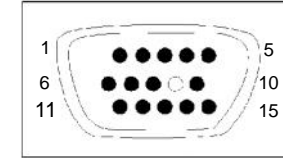

4.2

19" 20.1" TFT-LCD

	19"	20.1"
	19" TFT LCD	20.1" TFT LCD
(x)	0.294x0.294	0.258x0.258
(x)	376 x301	433 x270
	1280X1024@75	1680x1050@75
	300:1~750:1	300:1~750:1
	200cd/ ²~500cd/ ²	200cd/ ²~500cd/ ²
	4 ~8	4 ~8
	16,777( )	
/	+80 ~ -80	+60 ~ -60
/	+80 ~ -80	+55 ~ -65
	RGB- 0.7V p-p	
	TTL	
	VGA, SVGA, XGA	
	RCA- (x2) ( )	
	S&RCA (x2) ( )	
	15- D-sub	DVI-D ( )
	, / , . , +/-	
	, RGB,	
	100 ~240 50/60	
	12 5A	12 5A
	45	50
	0 ~50	
	20%~80%	
	-20℃~60℃	
	20%~80%	
(x x)	550X190X485	
( )	: 5.4, : 6.3	: 7.3, : 8.4

4.3