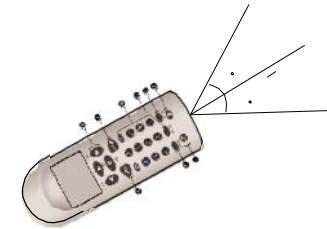

2.2

()

2.3

NO INPUT SIGNAL

2.4

3 "

AV

"MENU"

3.

3.1

(1) (MUTE)

(2) ();
(

(3) AV/TV AV/TV
VGA, AV, SV.

(4) MENU

(5) ► ()
(6) ◀ ()

(7) IR
(8) AUTO

3.2

- ❶ POWER
- ❷ INPUT
- ❸ MUTE
- ❹ DISPLAY
- ❺ AUTO
- ❻ 0-9
- ❼ -/--
- ❽ MENU
- ❾ EXIT

3.3

"AAA1,5V ",

⋮

3.4

1. / 12 ,
2. , s-
3. /

VOL +/-