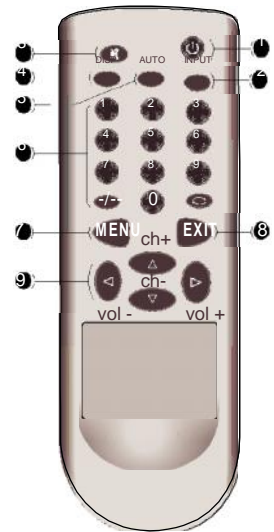

2.2

()

2.3

NO INPUT SIGNAL

2.4

3 "

AV

"MENU"

3.

3.1

(1) (MUTE)

(2) ();
(

(3) AV/TV AV/TV
VGA, AV, SV.

(4) MENU

(5) ► ()
(6) ◀ ()

(7) IR
(8) AUTO

3.2

- ❶ POWER
- ❷ INPUT
- ❸ MUTE
- ❹ DISPLAY
- ❺ AUTO
- ❻ 0-9
- ❼ -/--
- ❽ MENU
- ❾ EXIT

3.3

"AAA1,5V ",

⋮

3.4

1. / 12 ,
2. , s-
3. /

VOL +/-

⏻ ()

DISPLAY

3.8

(DDC), VESA
VESA DDC1/2B.

	()	()	()
1	640x350	31.469	70.087
2	640x400	31.469	70.087
3	640x480	31.469	59.940
4	640x480	37.861	72.809
5	640x480	37.500	75.000
6	720x400	31.469	70.087
7	800x600	35.156	56.250
8	800x600	37.879	60.317
9	800x600	48.077	72.188
10	800x600	46.875	75.000
11	1024x768	48.363	60.004
12	1024x768	56.476	70.069
13	1024x768	58.038	71.918
14	1024x768	60.023	75.029
15	1024x768	48.019	60.000
16	1024x768	47.700	60.000
17	1152x864	67.500	75.000
18	1280x960	60.000	60.000
19	1280x1024	63.980	60.000
20	1280x1024	79.976	75.025
21	1680x1050	75.000	75.000